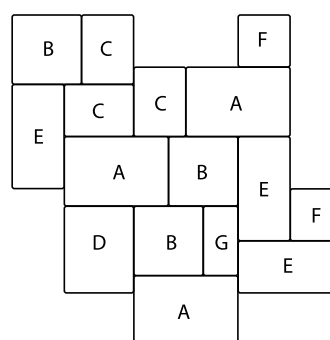

Opus romano 7 moduli
60x40-30x60-50x40-40x40-
30x40-20x40-30x30

Disponibile in:
Beige