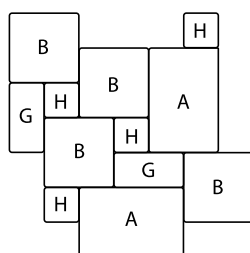

Formati/sizes

cm 60x40 sp. cm 1,5

cm 40x40 sp. cm 1,5

cm 30x40 sp. cm 1,5

cm 20x40 sp. cm 1,5

cm 20x20 sp. cm 1,5

cm 7x30 sp. cm 1,2

cm 40 per lunghezze libere/*free lengths*
(min cm 20x40 max cm 40x60) sp. cm 1,5

Finish: brushed and tumbled

Formati/sizes

cm 40 per lunghezze libere/*free lengths*
(min cm 40x45 max cm 40x90) sp. cm 2

Puglia Beige

Materiale: grès porcellanato

Material: porcelain

Superficie: R10 e R11

Surface: R10 and R11

Formati/sizes

cm 60x40 sp. cm 1

cm 40x40 sp. cm 1

cm 20x40 sp. cm 1

Schemi di posa | LAYOUTS

Schema 2 formati
60x40-40x40

Disponibile in:
Beige, Beige old look,
Beige Rustic, Beige Antique

A = 60X40 cm
B = 40X40 cm
C = 30X40 cm
D = 50X40 cm
E = 60X30 cm
F = 30X30 cm
G = 40X20 cm
H = 20x20 cm

Schema 3 formati
60x40-40x40-20x40

Disponibile in:
Beige, Beige old look, Beige Rustic,
Beige Antique, Puglia Beige Grès
porcellanato

Schema 3 formati
60x40-40x40-30x40

Disponibile in:
Beige, Beige old look, Beige
Rustic, Beige Antique