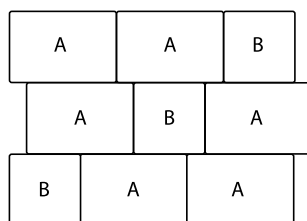

Finish: brushed and tumbled

Formati/sizes

cm 40 per lunghezze libere/*free lengths*
(min cm 40x45 max cm 40x90) sp. cm 2

Puglia Beige

Materiale: grès porcellanato

Material: porcelain

Superficie: R10 e R11

Surface: R10 and R11

Formati/sizes

cm 60x40 sp. cm 1

cm 40x40 sp. cm 1

cm 20x40 sp. cm 1

Schemi di posa | LAYOUTS

Schema 2 formati
60x40-40x40

Disponibile in:
Beige, Beige old look,
Beige Rustic, Beige Antique

A = 60X40 cm
B = 40X40 cm
C = 30X40 cm
D = 50X40 cm
E = 60X30 cm
F = 30X30 cm
G = 40X20 cm
H = 20x20 cm